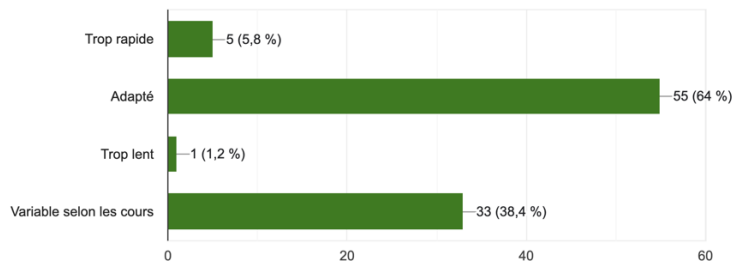

FORMATION IFSO RENNES 2021 – 2022

L'institut de Formation Supérieur en Ostéopathie de Rennes (IFSO Rennes),

À ce jour, quelle est votre satisfaction globale de la formation à l'IFSO ?

86 réponses

Trouvez-vous le rythme de la formation propice à une bonne compréhension (alternance entre théorie et pratique) ?

86 réponses

Êtes-vous satisfait du contenu et de la pédagogie de cette formation ?

86 réponses

FORMATION IFSO RENNES 2021 – 2022

L'institut de Formation Supérieur en Ostéopathie de Rennes (IFSO Rennes),

Comment évaluez-vous les compétences techniques et pédagogiques des formateurs ?