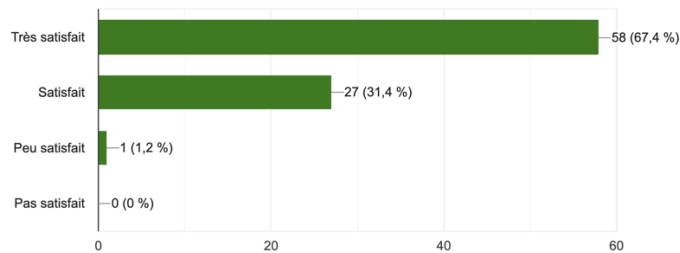

FORMATION IFSO RENNES 2021 – 2022

L'institut de Formation Supérieur en Ostéopathie de Rennes (IFSO Rennes),

À ce jour, quelle est votre satisfaction globale de la formation à l'IFSO ?

86 réponses

Trouvez-vous le rythme de la formation propice à une bonne compréhension (alternance entre théorie et pratique) ?

86 réponses

Êtes-vous satisfait du contenu et de la pédagogie de cette formation ?

86 réponses

FORMATION IFSO RENNES 2021 – 2022

L'institut de Formation Supérieur en Ostéopathie de Rennes (IFSO Rennes),

Comment évaluez-vous les compétences techniques et pédagogiques des formateurs ?