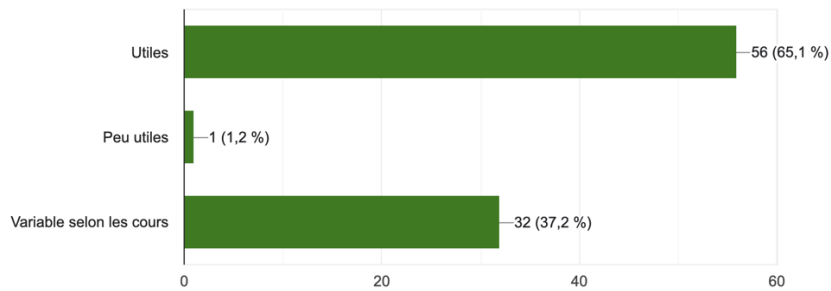

FORMATION IFSO RENNES 2021 – 2022

L'institut de Formation Supérieur en Ostéopathie de Rennes (IFSO Rennes),

À ce jour, quelle est votre satisfaction globale de la formation à l'IFSO ?

86 réponses

Trouvez-vous le rythme de la formation propice à une bonne compréhension (alternance entre théorie et pratique) ?

86 réponses

Êtes-vous satisfait du contenu et de la pédagogie de cette formation ?

86 réponses

FORMATION IFSO RENNES 2021 – 2022

L'institut de Formation Supérieur en Ostéopathie de Rennes (IFSO Rennes),

Comment évaluez-vous les compétences techniques et pédagogiques des formateurs ?

86 réponses

Estimez-vous que les supports de formation sont :

86 réponses

Comment évaluez-vous l'organisation générale ?

86 réponses

FORMATION IFSO RENNES 2021 – 2022

L'institut de Formation Supérieur en Ostéopathie de Rennes (IFSO Rennes),